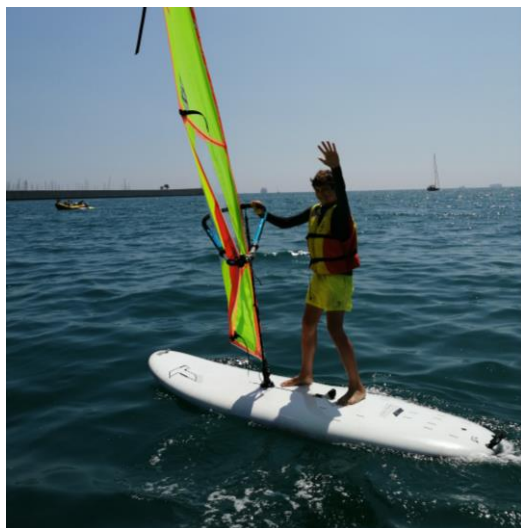

ESCUELA DE WINDSURF TEMPORADA 2023-24

La escuela de windsurf es el paso previo para entrar en el equipo de competición o en la flota de ocio del club. Durante este periodo los alumnos se forman, aprenden las nociones básicas y mejoran su técnica de navegación en tabla bajo la tutela del técnico deportivo responsable.